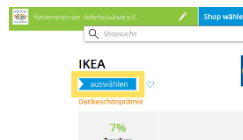

Über den Link

<https://www.schulengel.de/einrichtungen/details/13388-foerdereverein-der-hellerhofschule-ev>

ist die Einrichtung „**Förderverein der Hellerhofschule e.V.**“ schon eingetragen und muss nur noch über [Einrichtung auswählen](#) bestätigt werden.

Alternativ über [www.schulengel.de](http://www.schulengel.de) muss der Förderverein noch über die Suche ausgewählt werden.

Im nächsten Schritt wird der entsprechende Shop eingetragen

und anschließend ausgewählt.